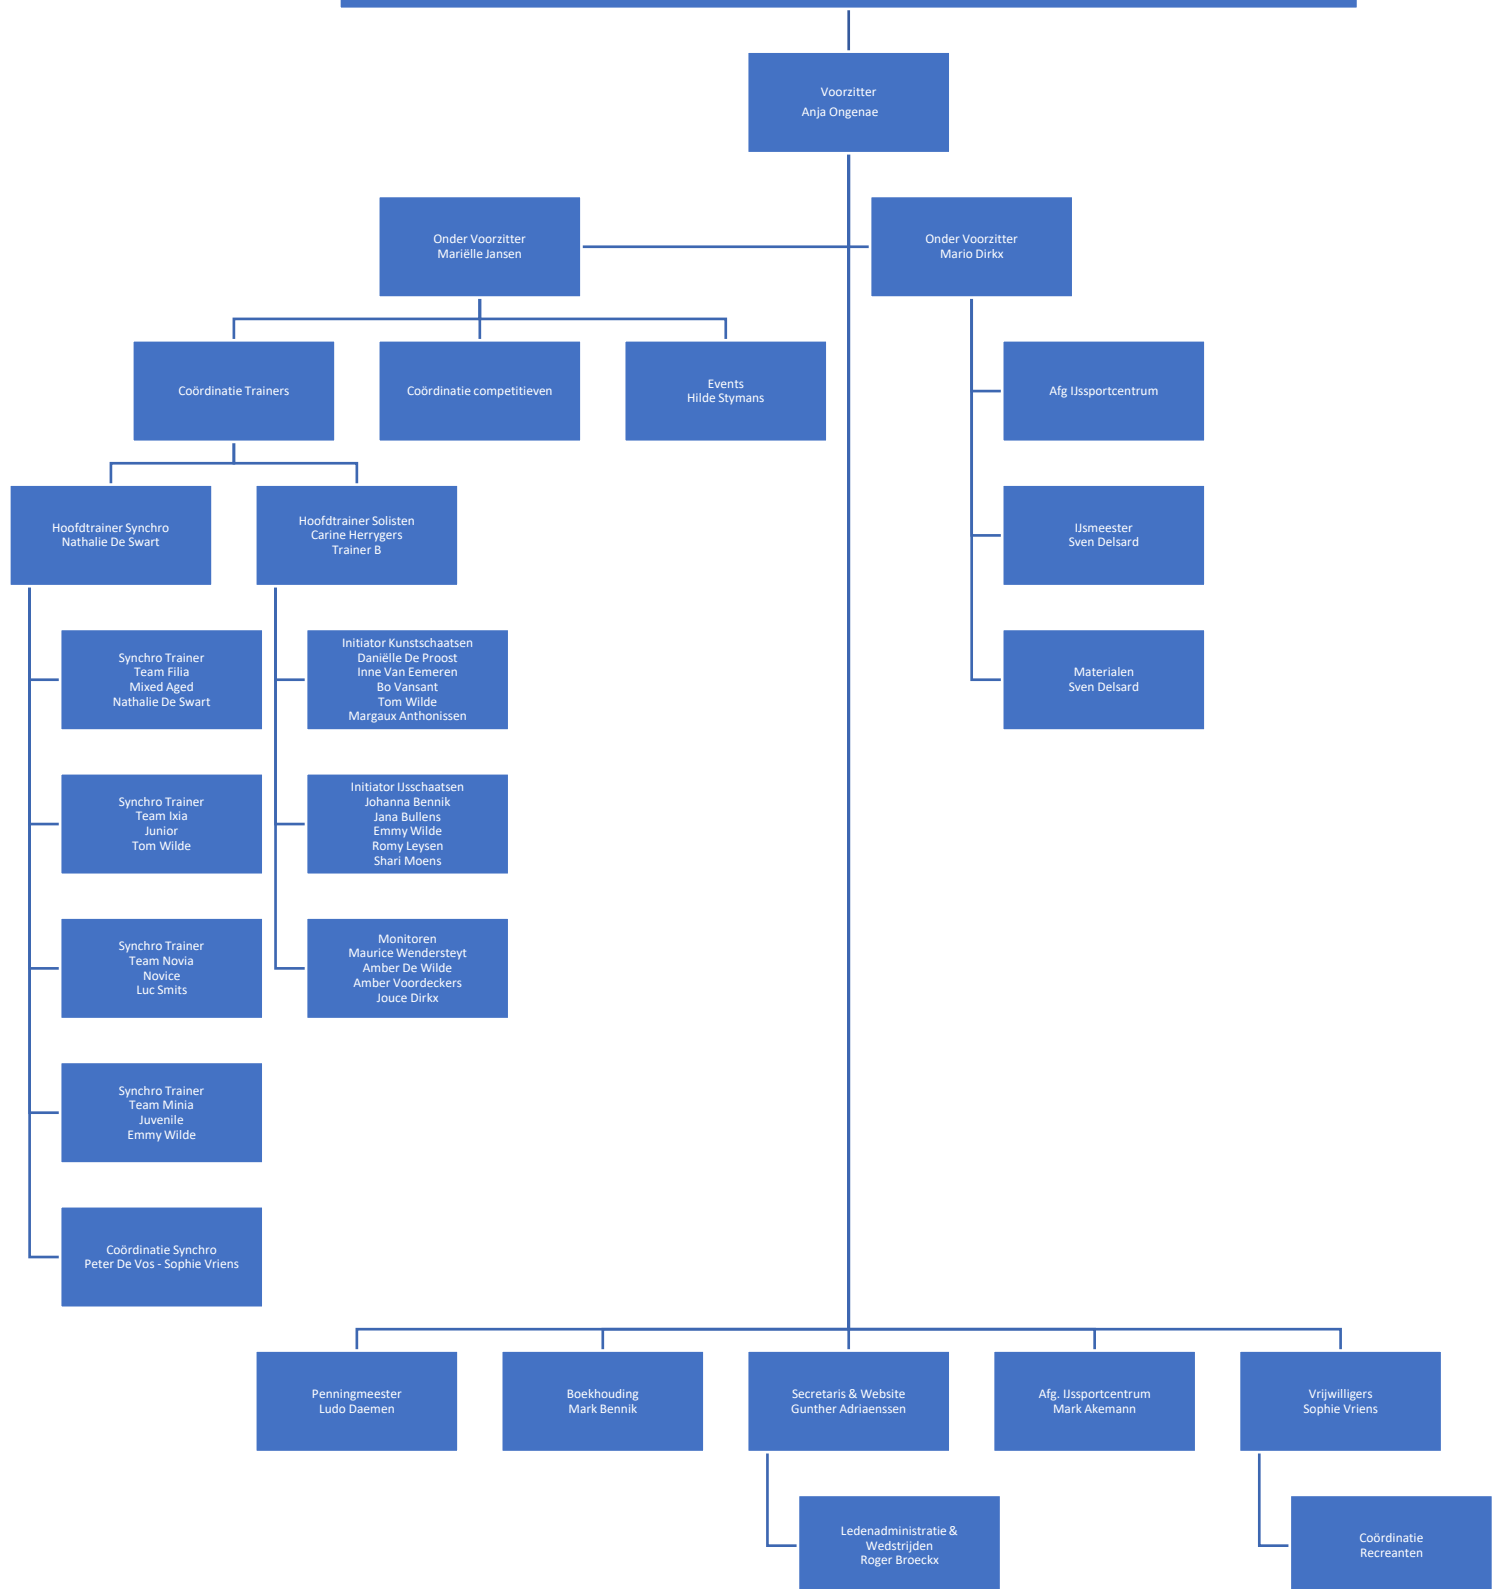

# Organigram Schaatsclub Nieuw Olympia Turnhout

Contact:

Anja Ongenae: [anja.not@skynet.be](mailto:anja.not@skynet.be)  
Marielle Jansen: [marielle@little-kings.nl](mailto:marielle@little-kings.nl)  
Mario Dirkx: [mario.dirkx@telenet.be](mailto:mario.dirkx@telenet.be)  
Ludo Daemen: [ludod@telenet.be](mailto:ludod@telenet.be)  
Mark Bennik: [mbennik@skynet.be](mailto:mbennik@skynet.be)  
Gunther Adriaenssen: [gunther@networkneeds.be](mailto:gunther@networkneeds.be)  
Mark Akemann: [mark@akemann.be](mailto:mark@akemann.be)  
Sophie Vriens: [peter.sophie.robbe@gmail.com](mailto:peter.sophie.robbe@gmail.com)  
Roger Broeckx: [rogerbroeckx@telenet.be](mailto:rogerbroeckx@telenet.be)  
Sven Delsard: [sven.delsard@telenet.be](mailto:sven.delsard@telenet.be)  
Hilde Stymans: [leysen.stymans@telenet.be](mailto:leysen.stymans@telenet.be)  
Carine Herrygers: [carine.herrygers@me.com](mailto:carine.herrygers@me.com)  
Nathalie De Swart: [nakkilie@hotmail.com](mailto:nakkilie@hotmail.com)